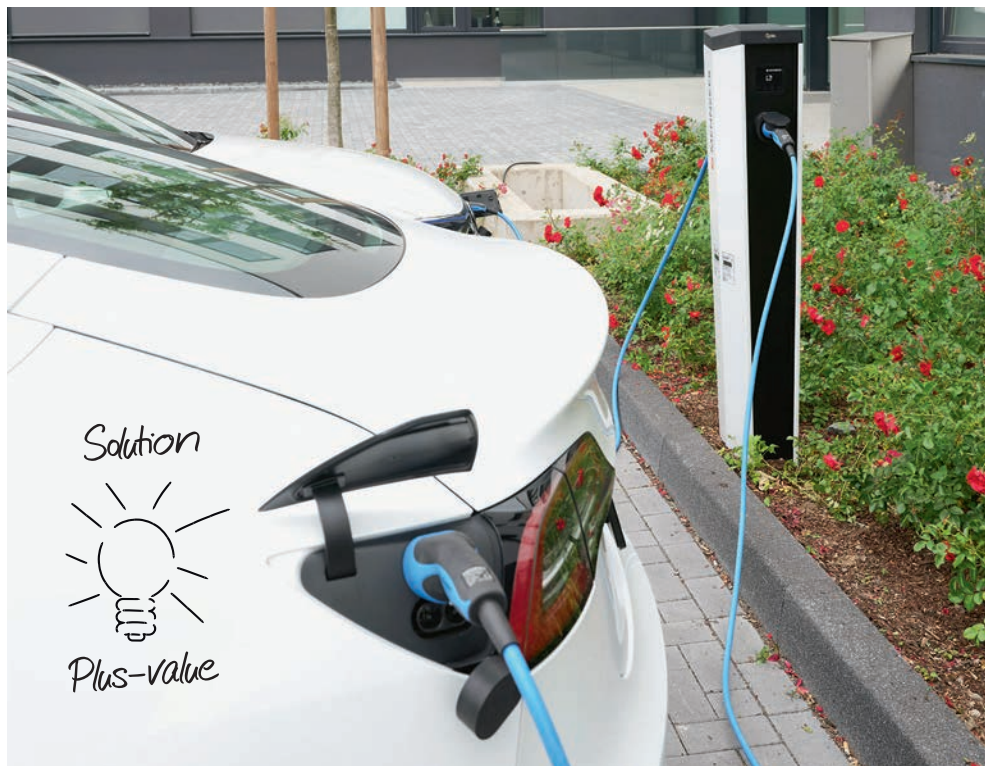

INFORMATIONS SUR LE PRODUIT

Mobilité électrique

Un seul et même fournisseur

Avec BKW Smart Energy & Mobility SA, vous avez trouvé votre fournisseur de solutions globales pour tout ce qui concerne votre infrastructure de mobilité électrique. Nos solutions intelligentes et intégrales sont votre plus-value.