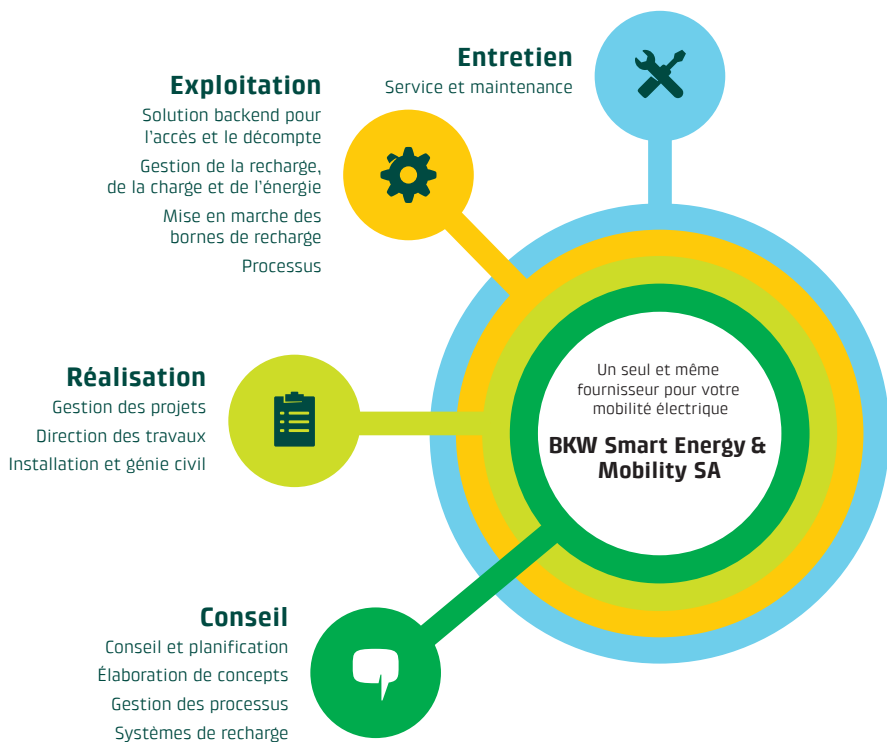

↳ Votre « pack tout compris »

Offre pour toutes les prestations

Du conseil à la réalisation, l'exploitation et l'entretien – avec nous, vous profitez d'un service tout-en-un.

Gestion efficace et globale des processus et des projets

Vous vous occupez de votre bien immobilier et nous gérons le reste : de la planification à la mise en marche de votre infrastructure de recharge en passant par l'entretien.

Interlocuteur personnel

Un seul et même interlocuteur se tient en tout temps à votre disposition.

Gain de temps

Au lieu de vous battre contre toutes sortes de procédures et d'avoir affaire à différents fournisseurs, vous pouvez vous concentrer sur votre quotidien et nous laisser gérer le reste en toute confiance.

BKW Smart Energy & Mobility SA
Lettenstrasse 9
6343 Rotkreuz

+41 58 477 49 19
mobility@bkw.ch
www.smart-mobility.ch