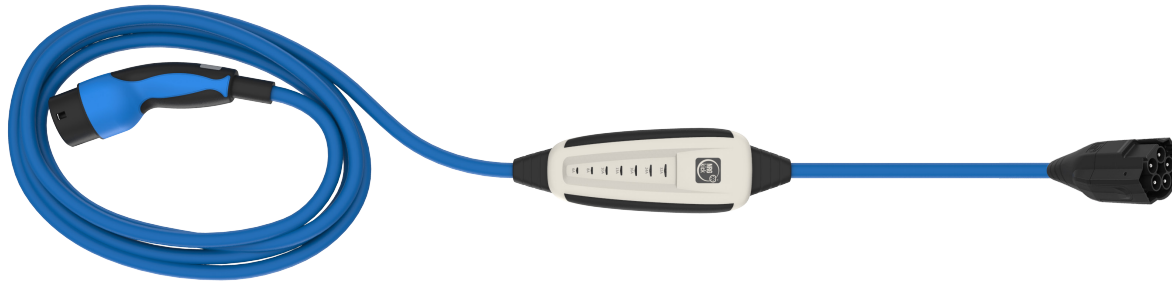

INDIVIDUELL KOMBINIERBAR

Nicht nur Kabellänge & Kommunikation, sondern auch Steckeraufsätze können frei gewählt werden. Mit NRGkick Pure besteht somit eine Vielzahl an individuellen Kombinationen.

Wichtig: Ohne Steckeraufsatz, kann NRGkick Pure nicht an einer Stromquelle angeschlossen werden.

- » PV-geführtes Laden
- » OCPP Aktivierung

ALLE STECKERAUFSÄTZE IN DER ÜBERSICHT

NRGkick Steckeraufsätze bieten nicht nur die Möglichkeit, an jeder Steckdose zu laden, sondern laden immer mit maximal möglicher Geschwindigkeit. Finde den passenden Steckeraufsatz für dich:

**NRGKICK PURE -
PURE WAHLFREIHEIT**

FLEXIBLE WALLBOX

das rundum sorglos-Paket

- » Mit NRGkick überall laden: An Wallboxen, öffentlichen Ladestationen und an jeder Haushaltssteckdose.
- » NRGkick ist überfahrbar, wasser- und staubdicht (IP67, IP69k) und hat eine Stoßfestigkeit von IK10.
- » Lade mit einer AC Ladeleistung von bis zu 22 kW.

FREI KOMBINIERBAR

Ladeeinheit selbst zusammenstellen

- » Auswahl zwischen den Kabellängen: 5m / 7,5m / 10m.
- » Kommunikation über WLAN und Bluetooth oder zusätzlich GSM/GPS/SIM erwerblich.
- » Wähle individuell deine gewünschten Steckeraufsätze aus und/oder schalte Smart Features frei.