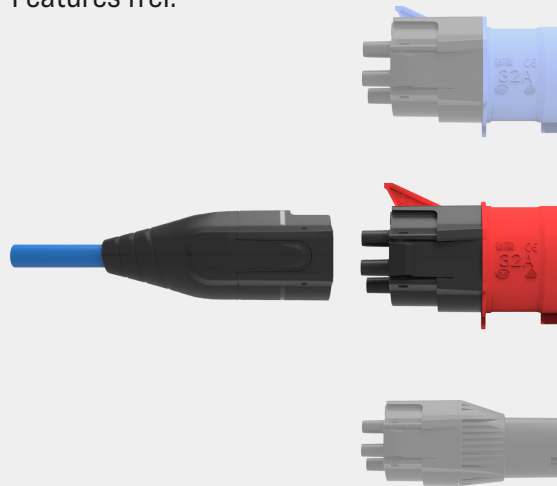

**NRGKICK PURE -
PURE WAHLFREIHEIT**

FLEXIBLE WALLBOX

das rundum sorglos-Paket

- » Mit NRGkick überall laden: An Wallboxen, öffentlichen Ladestationen und an jeder Haushaltssteckdose.
- » NRGkick ist überfahrbar, wasser- und staubdicht (IP67, IP69k) und hat eine Stoßfestigkeit von IK10.
- » Lade mit einer AC Ladeleistung von bis zu 22 kW.

ALLE STECKERAUFSÄTZE

sind mit NRGkick Pure kompatibel

- » Wähle die passenden Steckeraufsätze nach deinen Belieben und Bedürfnissen.
- » Hergestellt aus hochqualitativen Materialien in Österreich.
- » Jeder Steckeraufsatz ist mit Temperaturüberwachung an jedem Phasenpin und einem Lichtbogenschutz ausgestattet.

FREI KOMBINIERBAR

Ladeeinheit selbst zusammenstellen

- » Auswahl zwischen den Kabellängen: 5m / 7,5m / 10m.
- » Kommunikation über WLAN und Bluetooth oder zusätzlich GSM/GPS/SIM erwerblich.
- » Wähle individuell deine gewünschten Steckeraufsätze aus und/oder schalte Smart Features frei.