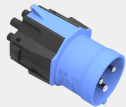

- » PV-geführtes Laden
- » OCPP Aktivierung

ALLE STECKERAUFSÄTZE IN DER ÜBERSICHT

NRGkick Steckeraufsätze bieten nicht nur die Möglichkeit, an jeder Steckdose zu laden, sondern laden immer mit maximal möglicher Geschwindigkeit. Finde den passenden Steckeraufsatz für dich:

32A 5Pol

3-phasiges
laden
max. 22 kW

32A 3Pol

1-phasiges
laden
max. 7,4 kW

16A 5Pol

3-phasiges
laden
max. 11 kW

16A 3Pol

1-phasiges
laden
max. 3,7 kW

Typ 2

3-phasiges
laden
max. 22 kW

Schuko

1-phasiges
laden
max. 3 kW

16A / 32A

3-phasiges
laden
max. 11 kW /
max. 22 kW

Mehr Informationen
findest du hier.

überall. schnell. laden.
Die flexible Wallbox.